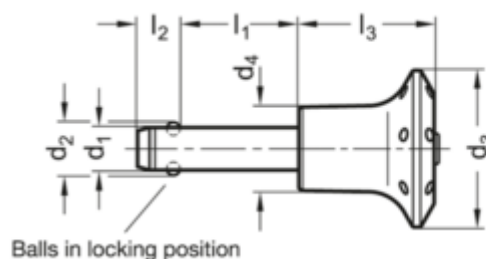

Varenummer: 20113616140
 Beskrivelse: E+G
 Kuglepallås GN 113.6-16-140

Mål

Application example

d1 0.04/-0.08	= 16
d2	= 19
d3	= 42
d4	= 25
l1 +0.6	= 140
l2 ±1	= 14
l3 -0.2	= 39
Spændkraft (N)	= 257

Vægt i (g) = 250