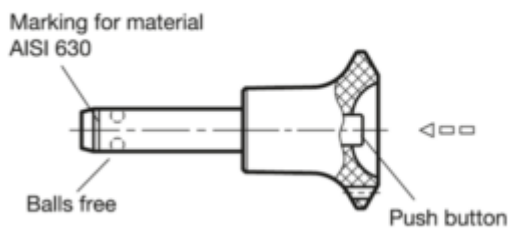

Varenummer: 20113616140
 Beskrivelse: E+G
 Kuglepallås GN 113.6-16-140

Mål

Application example

d1 0.04/-0.08	= 16
d2	= 19
d3	= 42
d4	= 25
l1 +0.6	= 140
l2 ±1	= 14
l3 -0.2	= 39
Spændkraft (N)	= 257

Vægt i (g) = 250